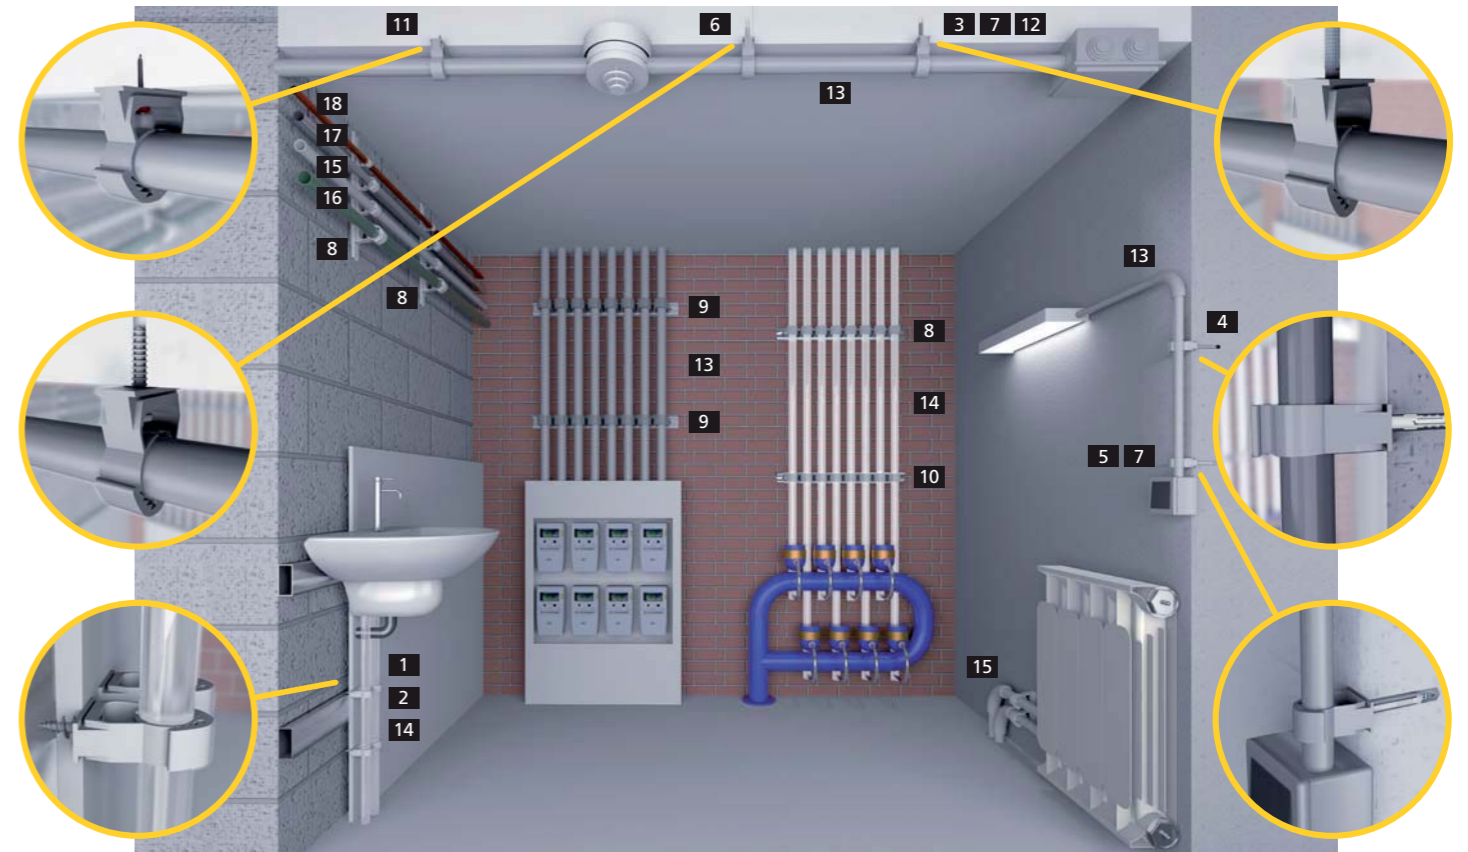

The pipe fits easily by pressing on the clamps.
Se coloca el tubo sin esfuerzo, presionando sobre la abrazadera.

✓ **Save time / Ahorra tiempo**

Pressing the pipe closes three clamps at the same time. In only **19"** can be installed.
Presionando el tubo cerramos tres abrazaderas a la vez. Se instala en tan sólo 19".

✓ **Versatile / Versátil**

Suitable for interior installations and exterior and for all kinds of sanitary, electrical, clima, gas and fire detection systems.
Apta tanto en interior como exterior y para todo tipo de instalaciones sanitarias, eléctricas, clima, gas y detección de incendios.