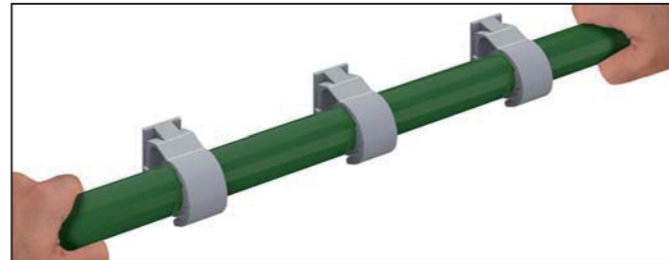

The pipe fits easily by pressing on the clamps.
Se coloca el tubo sin esfuerzo, presionando sobre la abrazadera.

✓ **Save time / Ahorra tiempo**

Pressing the pipe closes three clamps at the same time. In only **19"** can be installed.
Presionando el tubo cerramos tres abrazaderas a la vez. Se instala en tan sólo 19".