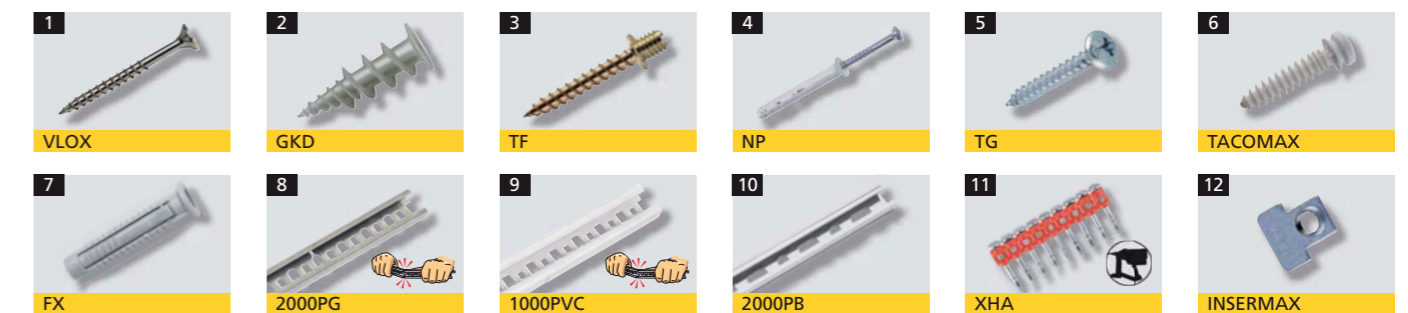

Fixings / Sistemas de Fijación